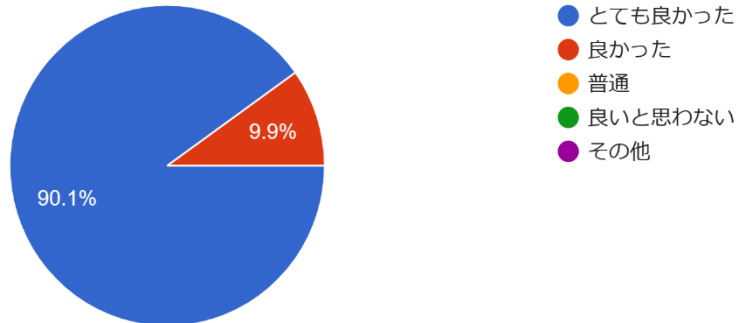

2022 年度アンケート回答

1:せんりひじり幼稚園の教育についてどのようにお感じになりましたか。

284 件の回答

2:せんりひじり幼稚園の方針や保育の意図などをご理解いただけましたか

284 件の回答

3:子どもたちの育ち、日々の取り組みなどを、ポートフォリオやドキュメンテーション、園長通信・副園長通信・キッズリーやクラスだより・ホームページなどなどを通して数多く発信してきました。いかがでしたか？

284 件の回答