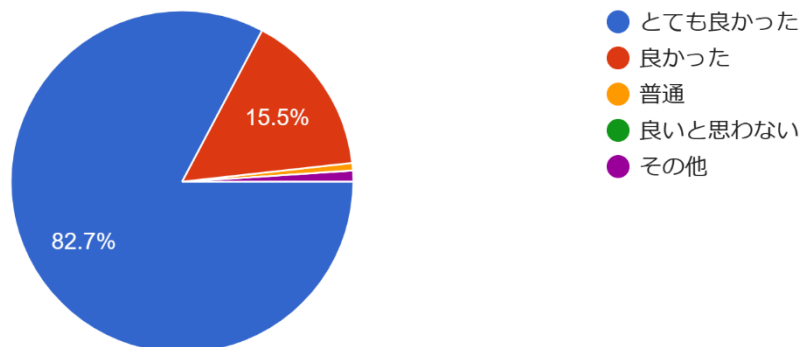

4:室内環境(おもちゃや教材・素材・絵本・遊びのコーナー)や屋外環境(植物・遊具・遊びのコーナー)はいかがでしたか？

284 件の回答

5:PTA 活動はいかがでしたか？

284 件の回答

6:給食はいかがでしたか？(メニュー、希望制給食当番等)

284 件の回答

7:送迎についてはいかがでしたか？(子どもにとって)

284 件の回答