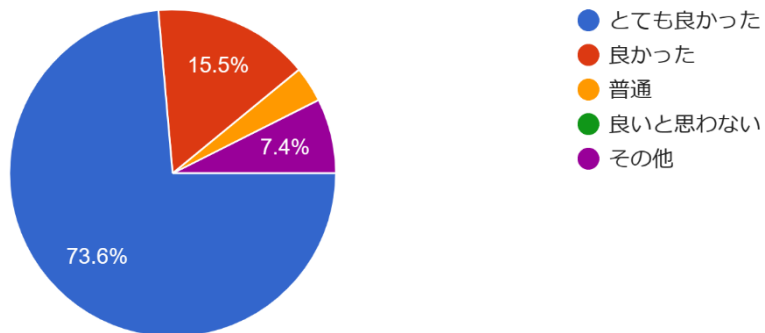

4:室内環境(おもちゃや教材・素材・絵本・遊びのコーナー)や屋外環境(植物・遊具・遊びのコーナー)はいかがでしたか？

284 件の回答

5:PTA 活動はいかがでしたか？

284 件の回答

6:給食はいかがでしたか？(メニュー、希望制給食当番等)

284 件の回答

7:送迎についてはいかがでしたか？(子どもにとって)

284 件の回答