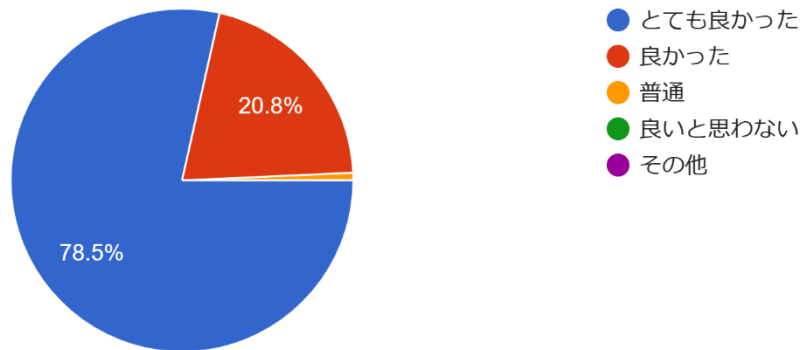

4:室内環境(おもちゃや教材・素材・絵本・遊びのコーナー)や屋外環境(植物・遊具・遊びのコーナー)はいかがでしたか？

284 件の回答