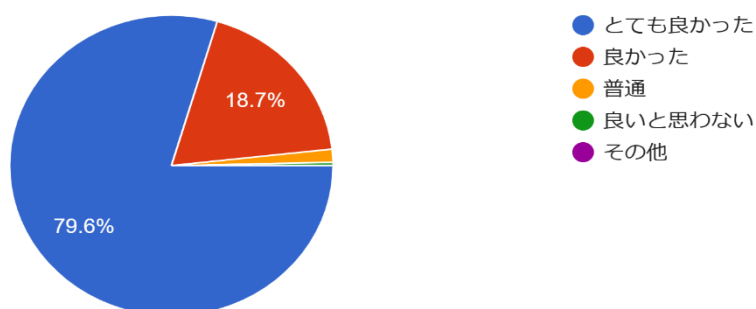

2022 年度アンケート回答

1:せんりひじり幼稚園の教育についてどのようにお感じになりましたか。

284 件の回答

2:せんりひじり幼稚園の方針や保育の意図などをご理解いただけましたか

284 件の回答

3:子どもたちの育ち、日々の取り組みなどを、ポートフォリオやドキュメンテーション、園長通信・副園長通信・キッズリーやクラスだより・ホームページなどなどを通して数多く発信してきました。いかがでしたか？

284 件の回答