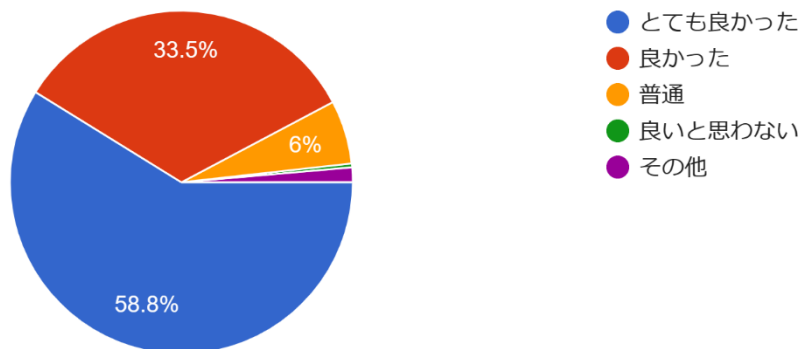

5:PTA 活動はいかがでしたか？

284 件の回答