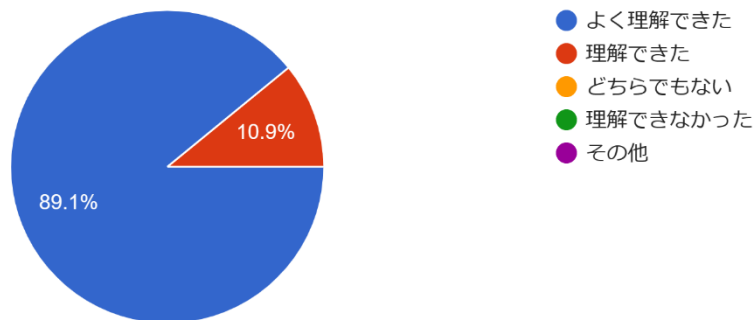

2022 年度アンケート回答

1:せんりひじり幼稚園の教育についてどのようにお感じになりましたか。

284 件の回答

2:せんりひじり幼稚園の方針や保育の意図などをご理解いただけましたか

284 件の回答

3:子どもたちの育ち、日々の取り組みなどを、ポートフォリオやドキュメンテーション、園長通信・副園長通信・キッズリーやクラスだより・ホームページなどなどを通して数多く発信してきました。いかがでしたか？

284 件の回答